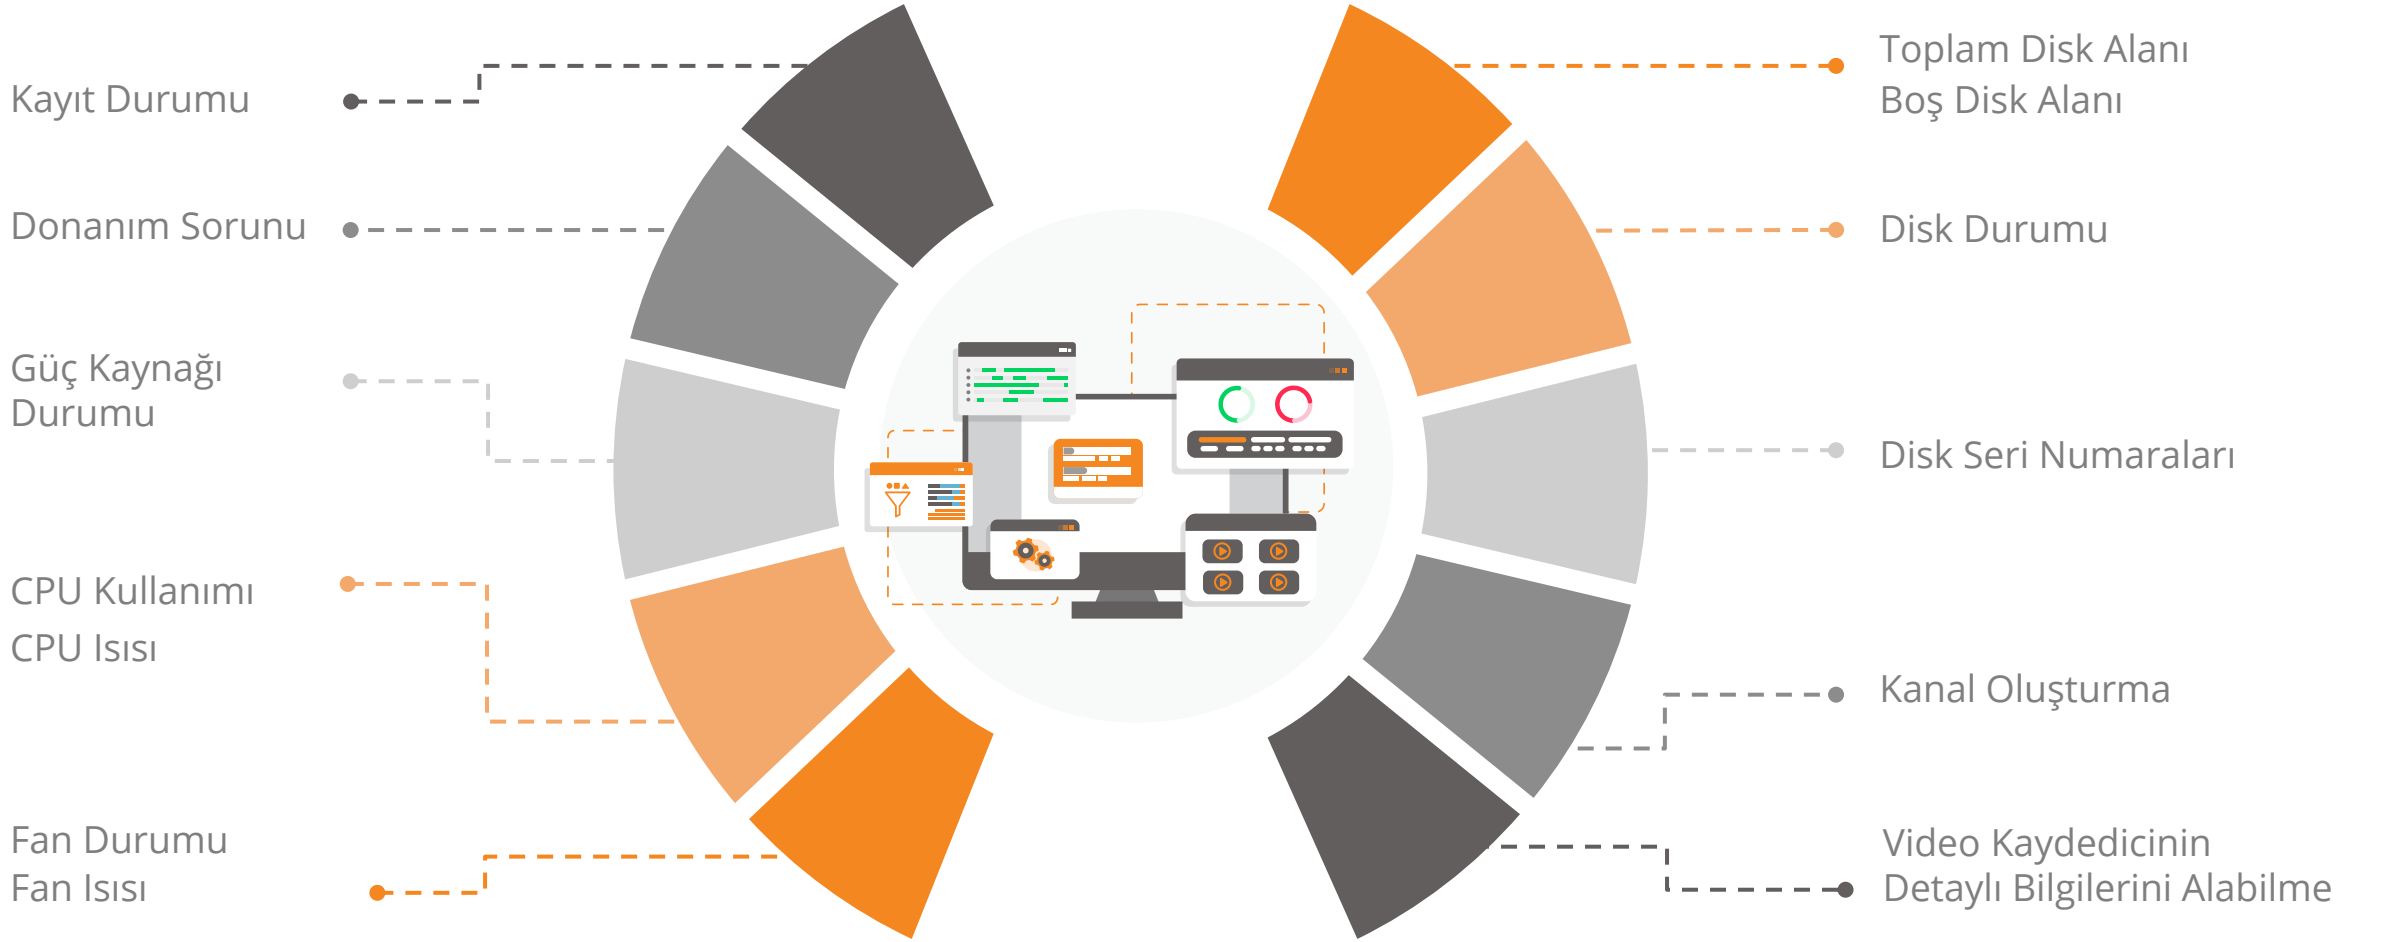

SBR
Savunma

CCTV Yönetimi

Merkezi CCTV Yönetimi

- Farklı markalarla entegrasyon
- Farklı teknolojilerle entegrasyon (DVR, HVR, NVR, VMS)
- Gelişmiş CCTV Özellikleri
- Planlanmış Video Dışa Aktarımı
- Merkezi Kullanıcı Yönetimi
- Aktif dizin (AD) Entegrasyonu
- Merkezi Loglama
- Kayıt Cihazı Sağlık Kontrolü
- Kayıt Cihazı Uzaktan Toplu Yapılandırma
- Alarm Yönetimi
- Envanter Takibi
- Raporlama

Genel Özellikler

Neden Sağlık Kontrolüne İhtiyaç Var?

Saęlık Kontrolü Fonksiyonları

Sağlık Kontrolü Alarmları

Planlanmış Video Dışa Aktarımı

- Düşük bant genişliği olan alanlar için tasarlanmıştır.
- Sınırsız sayıda zamanlanmış dışa aktarma isteği oluşturulabilir.
- Otomatik geri kurtarım (Ağ ve diğer kesintiler olduğunda) yapılabilir.
- Manuel ya da sistem entegratörlerine bağlı olarak programlanabilir.

Uzaktan monitörleri (Video Wall) yönetebilme imkanı.

Kişiselleştirilmiş Tema
(En çok kullanılanı kaydedilebilme)

Tüm Canlı ve Kayıtlı Videoların
Loglanma İmkânı

Kayıt Cihazı Kanal /Hard Disk Kamera
Numarası