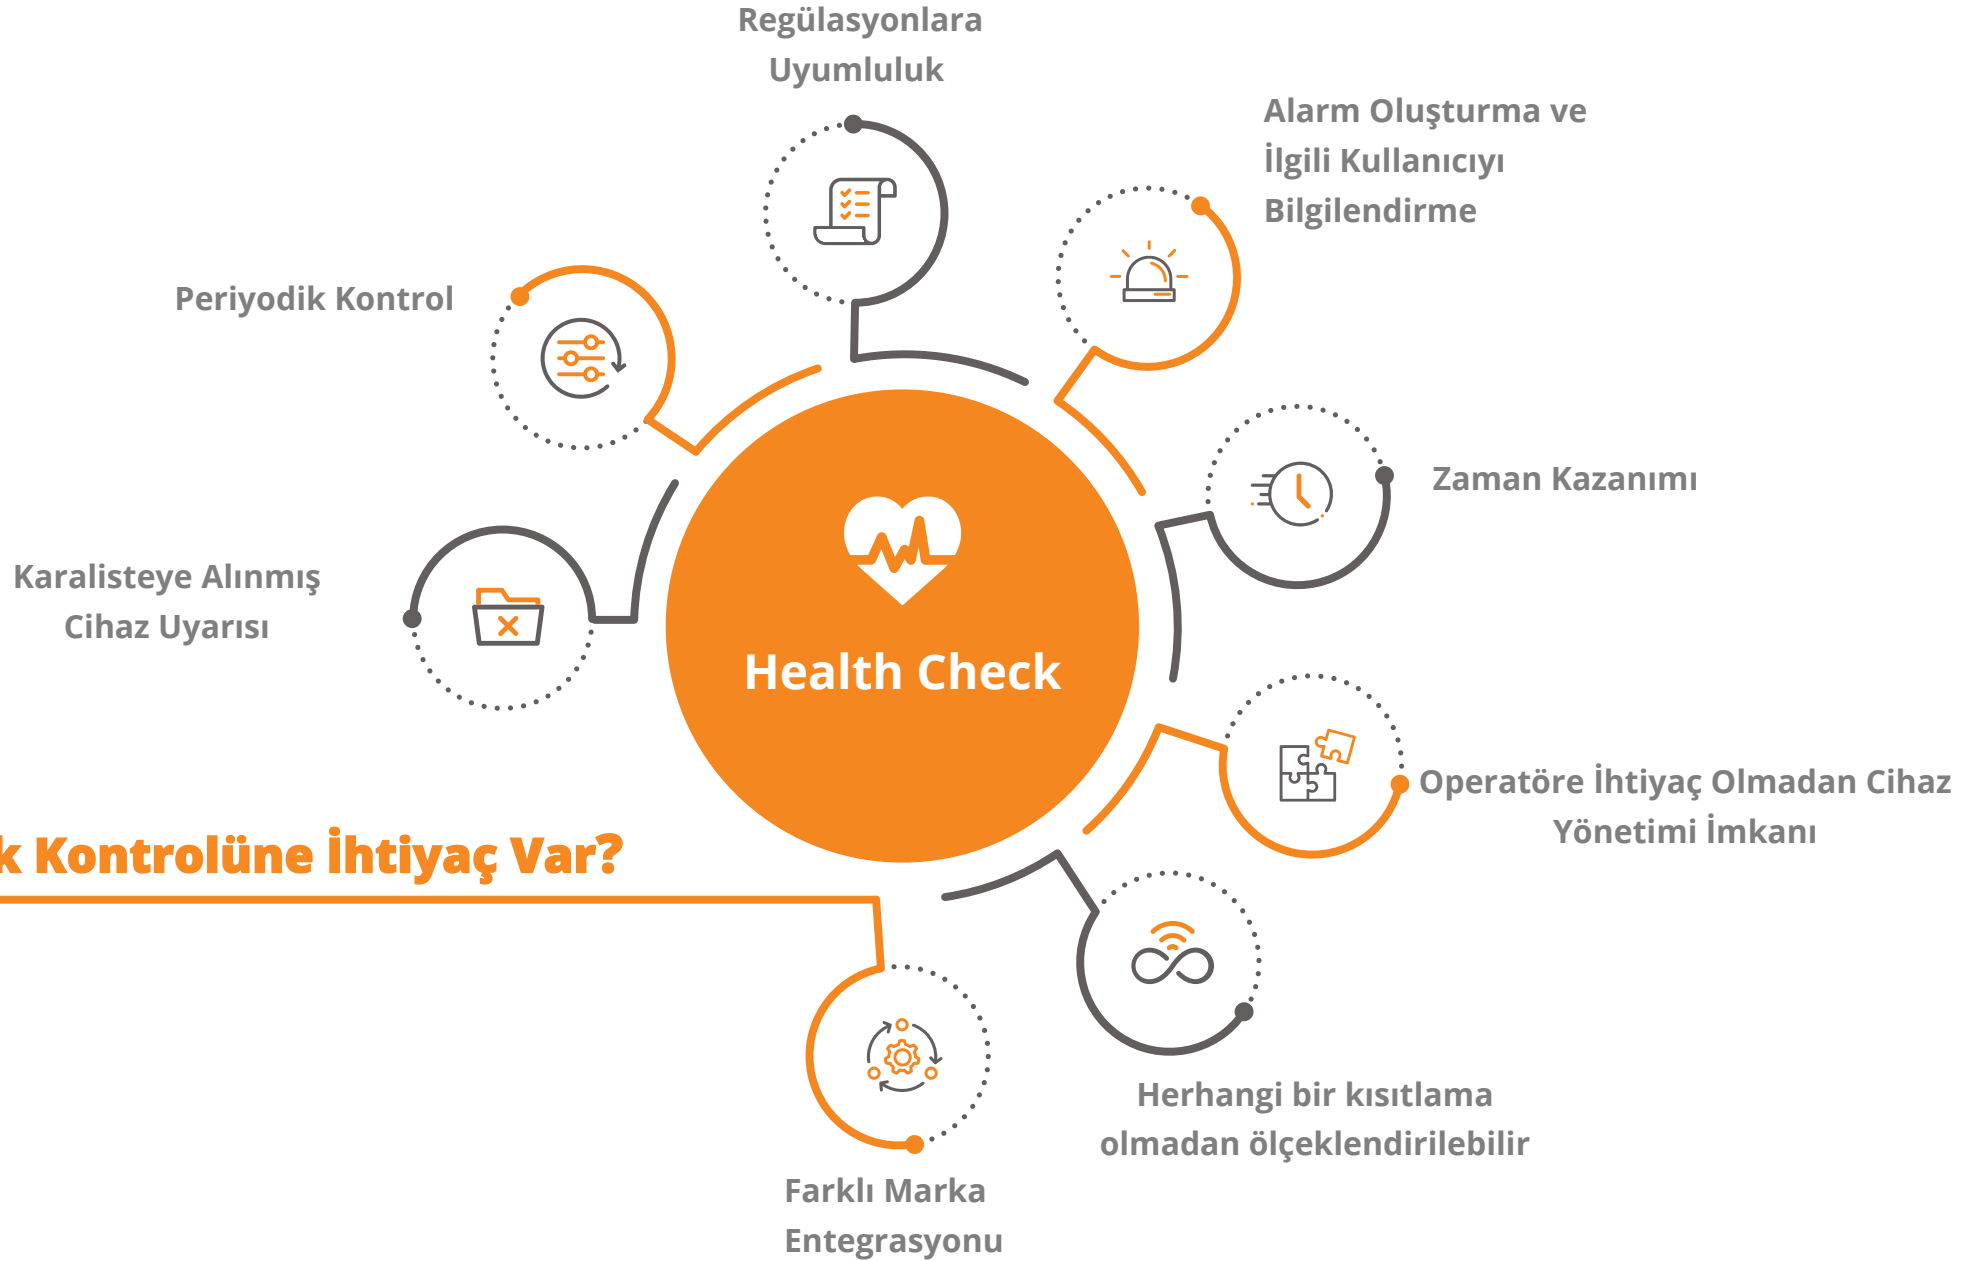

SBR
Savunma

CCTV Yönetimi

Merkezi CCTV Yönetimi

- Farklı markalarla entegrasyon
- Farklı teknolojilerle entegrasyon (DVR, HVR, NVR, VMS)
- Gelişmiş CCTV Özellikleri
- Planlanmış Video Dışa Aktarımı
- Merkezi Kullanıcı Yönetimi
- Aktif dizin (AD) Entegrasyonu
- Merkezi Loglama
- Kayıt Cihazı Sağlık Kontrolü
- Kayıt Cihazı Uzaktan Toplu Yapılandırma
- Alarm Yönetimi
- Envanter Takibi
- Raporlama

Genel Özellikler

Neden Sağlık Kontrolüne İhtiyaç Var?

Saęlık Kontrolü Fonksiyonları

Sağlık Kontrolü Alarmları

Planlanmış Video Dışa Aktarımı

- Düşük bant genişliği olan alanlar için tasarlanmıştır.
- Sınırsız sayıda zamanlanmış dışa aktarma isteği oluşturulabilir.
- Otomatik geri kurtarım (Ağ ve diğer kesintiler olduğunda) yapılabilir.
- Manuel ya da sistem entegratörlerine bağlı olarak programlanabilir.

Kullanıcı Yönetimi

- DVR yerel kullanıcıların yönetimi ve iptali, gruplandırılması
- Erişim hakları ve kanal erişim yetkileri tanımlayabilme,
- Anlık ve eş zamanlı yetki verme, yetki alma
 - Kullanıcıyı çıkış yapmaya zorlama ve engelleyebilme,
- Otomatik Aktif Dizin (Active Directory) senkronizasyonu
- Kullanıcıyı çıkış yapmaya zorlama ve engelleyebilme,
- Kullanıcı hareketlerini detaylı olarak inceleyebilme
 - İlgili kameraları izleyen kullanıcı bilgileri