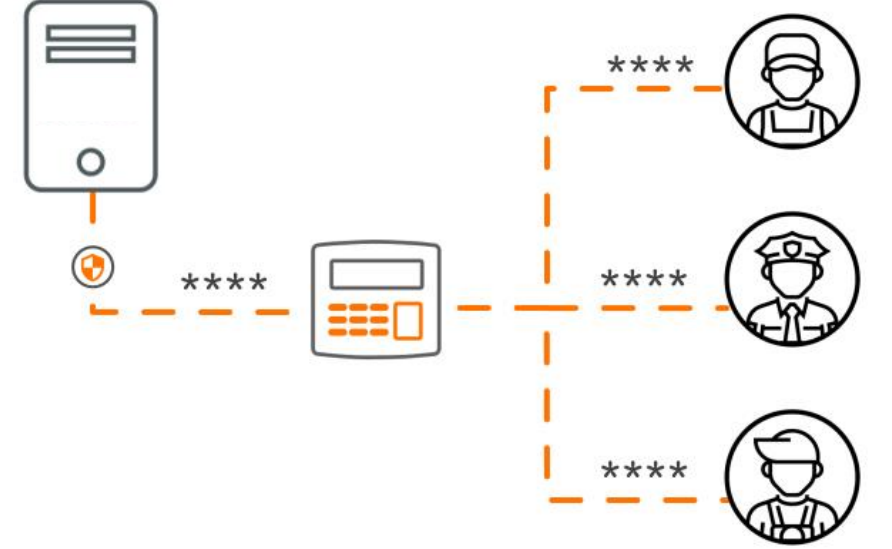

SBR
Savunma

CCTV Yönetimi

Merkezi CCTV Yönetimi

- Farklı markalarla entegrasyon
- Farklı teknolojilerle entegrasyon (DVR, HVR, NVR, VMS)
- Gelişmiş CCTV Özellikleri
- Planlanmış Video Dışa Aktarımı
- Merkezi Kullanıcı Yönetimi
- Aktif dizin (AD) Entegrasyonu
- Merkezi Loglama
- Kayıt Cihazı Sağlık Kontrolü
- Kayıt Cihazı Uzaktan Toplu Yapılandırma
- Alarm Yönetimi
- Envanter Takibi
- Raporlama

Genel Özellikler

Neden Sağlık Kontrolüne İhtiyaç Var?

Saęlık Kontrolü Fonksiyonları

Sağlık Kontrolü Alarmları

Planlanmış Video Dışa Aktarımı

- Düşük bant genişliği olan alanlar için tasarlanmıştır.
- Sınırsız sayıda zamanlanmış dışa aktarma isteği oluşturulabilir.
- Otomatik geri kurtarım (Ağ ve diğer kesintiler olduğunda) yapılabilir.
- Manuel ya da sistem entegratörlerine bağlı olarak programlanabilir.

Kullanıcı Yönetimi

- DVR yerel kullanıcıların yönetimi ve iptali, gruplandırılması
- Erişim hakları ve kanal erişim yetkileri tanımlayabilme,
- Anlık ve eş zamanlı yetki verme, yetki alma
 - Kullanıcıyı çıkış yapmaya zorlama ve engelleyebilme,
- Otomatik Aktif Dizin (Active Directory) senkronizasyonu
- Kullanıcıyı çıkış yapmaya zorlama ve engelleyebilme,
- Kullanıcı hareketlerini detaylı olarak inceleyebilme
 - İlgili kameraları izleyen kullanıcı bilgileri

MAKRO

Çalışma Düzeninizi Kişiselleştirme İmkani

- Kamera Sayısını Seçme İmkani
- Kamera Listesi
- Entegrasyon Gerektirmez
- Kamera Gruplama İmkani
- Zaman Kaybını Önleme

Uzaktan Monitor Yönetimi (Video Wall)