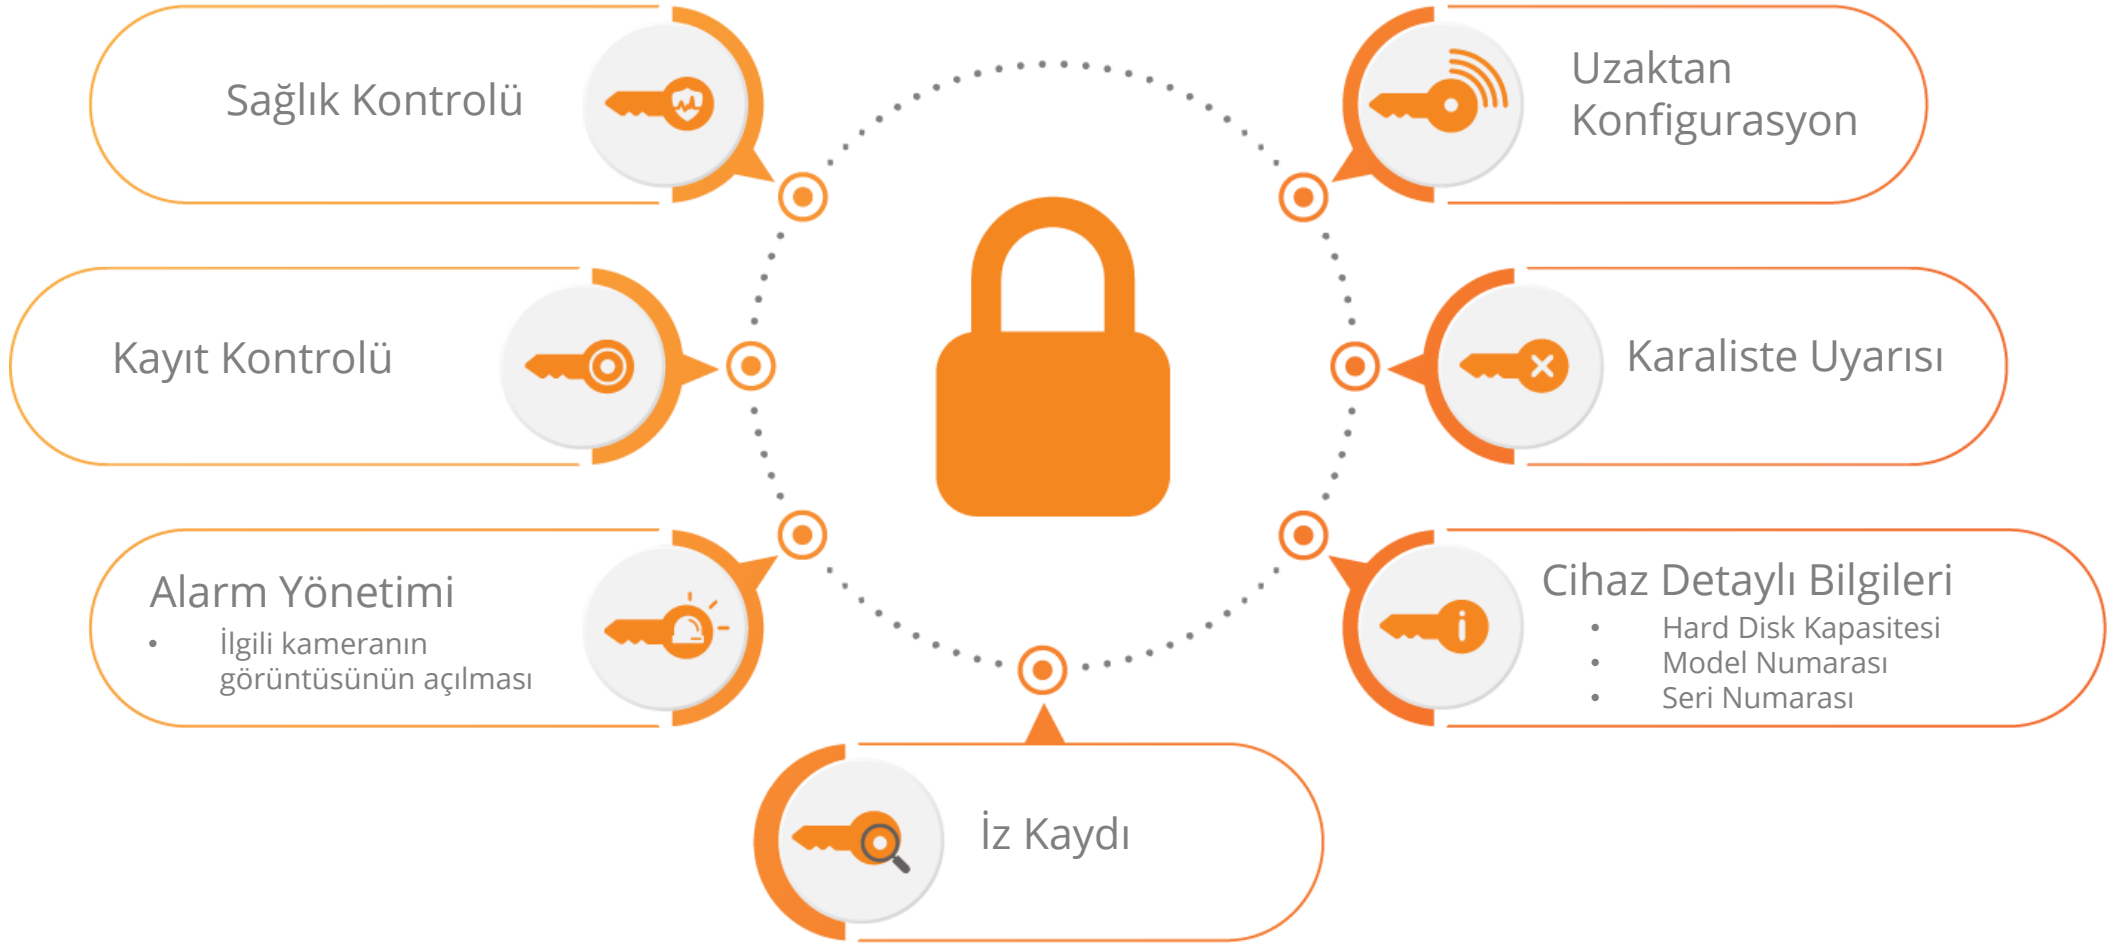

SBR
Savunma

CCTV Yönetimi

Merkezi CCTV Yönetimi

- Farklı markalarla entegrasyon
- Farklı teknolojilerle entegrasyon (DVR, HVR, NVR, VMS)
- Gelişmiş CCTV Özellikleri
- Planlanmış Video Dışa Aktarımı
- Merkezi Kullanıcı Yönetimi
- Aktif dizin (AD) Entegrasyonu
- Merkezi Loglama
- Kayıt Cihazı Sağlık Kontrolü
- Kayıt Cihazı Uzaktan Toplu Yapılandırma
- Alarm Yönetimi
- Envanter Takibi
- Raporlama

Genel Özellikler

Neden Sağlık Kontrolüne İhtiyaç Var?

Saęlık Kontrolü Fonksiyonları

Sağlık Kontrolü Alarmları

Planlanmış Video Dışa Aktarımı

- Düşük bant genişliği olan alanlar için tasarlanmıştır.
- Sınırsız sayıda zamanlanmış dışa aktarma isteği oluşturulabilir.
- Otomatik geri kurtarım (Ağ ve diğer kesintiler olduğunda) yapılabilir.
- Manuel ya da sistem entegratörlerine bağlı olarak programlanabilir.

MAKRO

Çalışma Düzeninizi Kişiselleştirme İmkani

- Kamera Sayısını Seçme İmkani
- Kamera Listesi
- Entegrasyon Gerektirmez
- Kamera Gruplama İmkani
- Zaman Kaybını Önleme

Uzaktan Monitor Yönetimi (Video Wall)

Uzaktan monitörleri (Video Wall) yönetebilme imkanı.

Kişiselleştirilmiş Tema
(En çok kullanılanı kaydedilebilme)

Tüm Canlı ve Kayıtlı Videoların
Loglanma İmkânı

Kayıt Cihazı Kanal /Hard Disk Kamera
Numarası