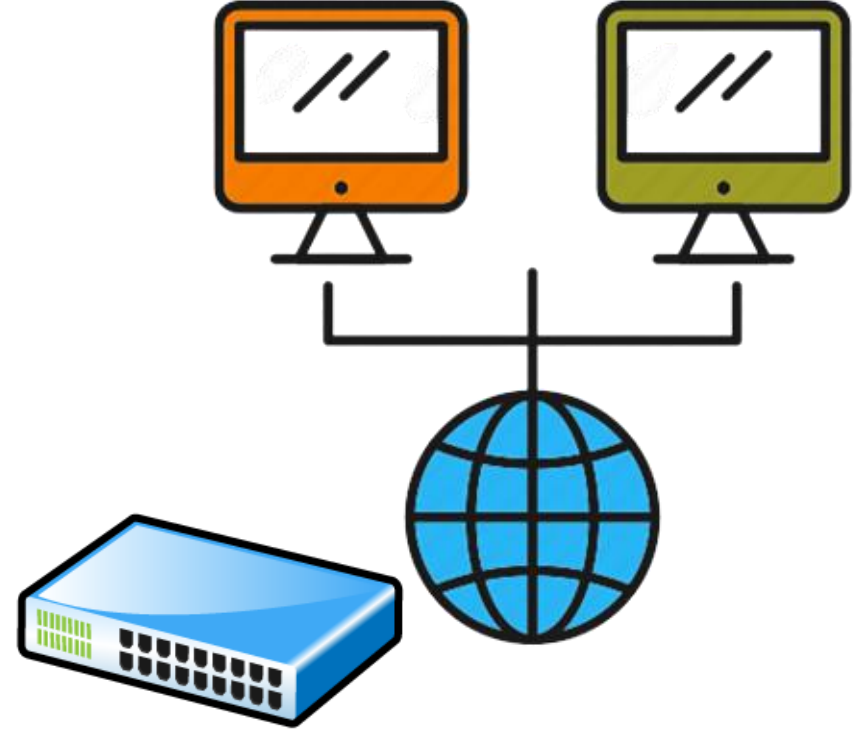

CCTV YÖNETİMİ

SBR Nedir?

- SBR, büyük CCTV sistemlerinin merkezi yönetimine ve farklı güvenlik sistemlerinin entegrasyonuna imkan sağlayan, **bir fiziksel güvenlik yönetim yazılımıdır**

- Farklı markalarla entegrasyon
- Farklı teknolojilerle entegrasyon (DVR, HVR, NVR, VMS)
- Gelişmiş CCTV Özellikleri
- Planlanmış Video Dışa Aktarımı
- Merkezi Kullanıcı Yönetimi
- Aktif dizin (AD) Entegrasyonu
- Merkezi Loglama
- Kayıt Cihazı Sağlık Kontrolü
- Kayıt Cihazı Uzaktan Toplu Yapılandırma
- Alarm Yönetimi
- Envanter Takibi
- Raporlama

CCTV SİSTEMLERİ

PELCO[®]
a Motorola Solutions Company

AVIGILON[™]
a Motorola Solutions Company

NETWORK SİSTEMLERİ

Alcatel-Lucent

MICROSENS

euromicron group

Extreme
networks