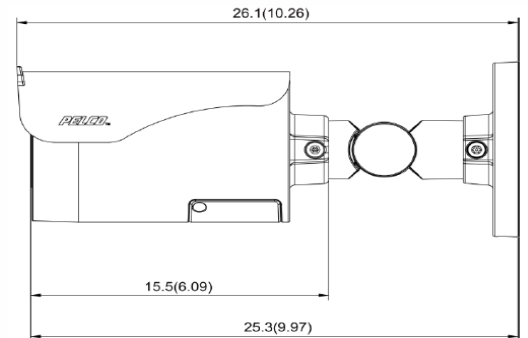

Pelco IBP231-1ER

2 Megapiksel Network IR Bullet Kamera

Ürün Özellikleri

- 2 Megapiksel Progressive Scan CMOS Sensör
- 1920 x 1080 Piksel Maksimum Çözünürlük
- Tüm Çözünürlüklerde Saniyede 30 Resim (fps) Görüntü
- H.265, H.264 High ve MJPEG Video Sıkıştırma Desteği
- Pelco Akıllı Sıkıştırma Teknolojisi
- 120 dB True Wide Dynamic Range (WDR)
- 50 Metreye Kadar Uyarlanabilir Kızılötesi (IR) Aydınlatma
- 2.8-12 mm Motorize, Auto Focus, Varifocal Lens
- **Pelco Pro Suite Akıllı Video Analiz:** Hareket Algılama, Sabotaj Algılama, Ses Algılama, Nesne Sayma, Uyarlanabilir Hareket Algılama, Yöne Bağlı Hareket Algılama, Kaybolan Nesne Algılama
- 3D Gürültü Azaltma Özelliği
- Mikro SDHC / SDXC Kart Desteği
- Ses Girişi / Çıkışı ve Alarm Girişi / Çıkışı
- ONVIF Profile S, Profile G ve Profile T Uyumlu
- -40° ile +60°C Çalışma Sıcaklığı Aralığı
- Alüminyum Gövdeye Sahip Muhafaza ile IP66, IP67 ve Type 4x Koruma Sınıfı
- IK10 Darbe Dayanıklılığı
- 24 VAC, 12 VDC, IEEE802.at (PoE+) Besleme Seçenekleri
- CE, FCC, UL, cUL, BIS IEC 60068:2-6, IEC 60068:2-27 Sertifikalar