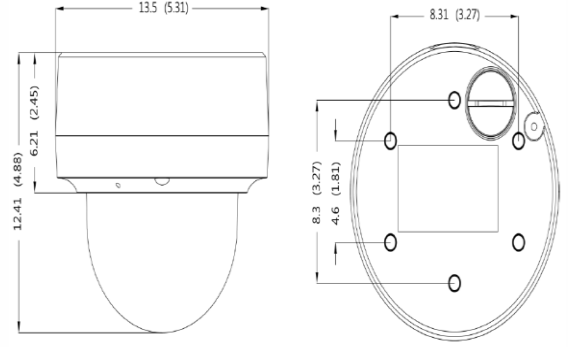

DMO Ürün Kodu: 62943-K2347

Pelco IMP531-1ERS

5 Megapiksel Network IR Dome Kamera

Ürün Özellikleri

- 5 Megapiksel Progressive Scan CMOS Sensör
- 2592 x 1944 Piksel Maksimum Çözünürlük
- 4 Megapiksel Çözünürlükte Saniyede 60 Resim (fps) Görüntü
- H.265, H.264 High ve MJPEG Video Sıkıştırma Desteği
- Pelco Akıllı Sıkıştırma Teknolojisi
- 120 dB True Wide Dynamic Range (WDR)
- 50 Metreye Kadar Uyarlanabilir Kızılötesi (IR) Aydınlatma
- 2.8-12 mm Motorize, Auto Focus, Varifocal Lens
- **Pelco Pro Suite Akıllı Video Analiz:** Hareket Algılama, Sabotaj Algılama, Ses Algılama, Nesne Sayma, Uyarlanabilir Hareket Algılama, Yöne Bağlı Hareket Algılama, Kaybolan Nesne Algılama
- 3D Gürültü Azaltma Özelliği
- Mikro SDHC / SDXC Kart Desteği
- Ses Girişi / Çıkışı ve Alarm Girişi / Çıkışı
- ONVIF Profile S, Profile G ve Profile T Uyumlu
- -40° ile +60°C Çalışma Sıcaklığı Aralığı
- Alüminyum Gövdeye Sahip Muhafaza ile IP66, IP67 ve Type 4x Koruma Sınıfı
- IK10 Darbe Dayanıklılığı
- 24 VAC, 12 VDC, IEEE802.at (PoE+) Besleme Seçenekleri
- CE, FCC, UL, cUL, BIS IEC 60068:2-6, IEC 60068:2-27 Sertifikalar