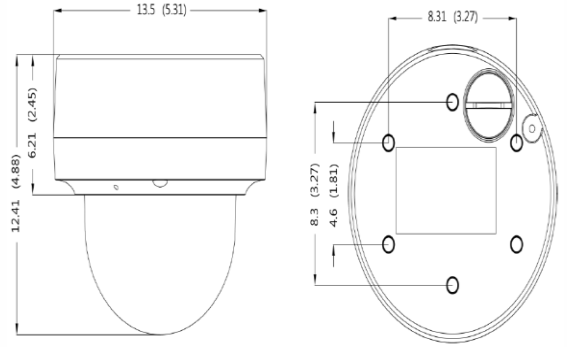

DMO Ürün Kodu: 86101-K2347

Pelco IMP231-1IRS

2 Megapiksel Network IR Dome Kamera

Ürün Özellikleri

- 2 Megapiksel Progressive Scan CMOS Sensör
- 1920 x 1080 Piksel Maksimum Çözünürlük
- Tüm Çözünürlüklerde Saniyede 30 Resim (fps) Görüntü
- H.265, H.264 High ve MJPEG Video Sıkıştırma Desteği
- Pelco Akıllı Sıkıştırma Teknolojisi
- 120 dB True Wide Dynamic Range (WDR)
- 50 Metreye Kadar Uyarlanabilir Kızılötesi (IR) Aydınlatma
- 2.8-12 mm Motorize, Auto Focus, Varifocal Lens
- **Pelco Pro Suite Akıllı Video Analiz:** Hareket Algılama, Sabotaj Algılama, Ses Algılama, Nesne Sayma, Uyarlanabilir Hareket Algılama, Yöne Bağlı Hareket Algılama, Kaybolan Nesne Algılama
- 3D Gürültü Azaltma Özelliği
- Mikro SDHC / SDXC Kart Desteği
- Ses Girişi / Çıkışı ve Alarm Girişi / Çıkışı
- ONVIF Profile S, Profile G ve Profile T Uyumlu
- -10° ile +55°C Çalışma Sıcaklığı Aralığı
- Alüminyum Gövdeye Sahip Muhafaza ile IP64 Koruma Sınıfı
- IK10 Darbe Dayanıklılığı
- 24 VAC, 12 VDC, IEEE802.af (PoE) Besleme Seçenekleri
- CE, FCC, UL, cUL, BIS IEC 60068:2-6, IEC 60068:2-27 Sertifikalar