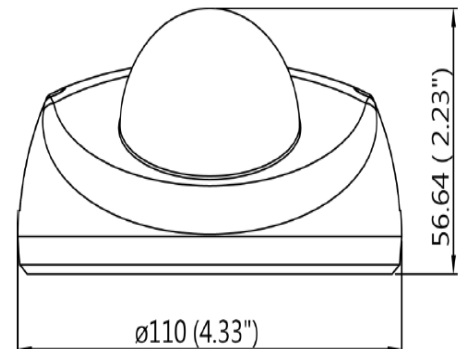

Pelco IWP533-1ERS

5 Megapiksel Network IR Dome Kamera

Ürün Özellikleri

- 5 Megapiksel Progressive Scan CMOS Sensör
- 2592 x 1944 Piksel Maksimum Çözünürlük
- 4 Megapiksel Çözünürlükte Saniyede 60 Resim (fps) Görüntü
- H.265, H.264 High ve MJPEG Video Sıkıştırma Desteği
- Pelco Akıllı Sıkıştırma Teknolojisi
- 120 dB True Wide Dynamic Range (WDR)
- 25 Metreye Kadar Uyarlanabilir Kızılötesi (IR) Aydınlatma
- 2.8 mm Sabit Lens
- **Pelco Pro Suite Akıllı Video Analiz:** Hareket Algılama, Sabotaj Algılama, Ses Algılama, Nesne Sayma, Uyarlanabilir Hareket Algılama, Yöne Bağlı Hareket Algılama, Kaybolan Nesne Algılama
- Mikro SDHC / SDXC Kart Desteği
- Ses Girişi / Çıkışı
- ONVIF Profile S, Profile G ve Profile T Uyumlu
- -20° ile +55°C Çalışma Sıcaklığı Aralığı
- Alüminyum Gövdeye Sahip Muhafaza ile IP66, IP67 ve Type 4x Koruma Sınıfı
- IK10 Darbe Dayanıklılığı
- IEEE802.af (PoE) Besleme
- CE, FCC, UL, cUL, BIS Sertifikalar