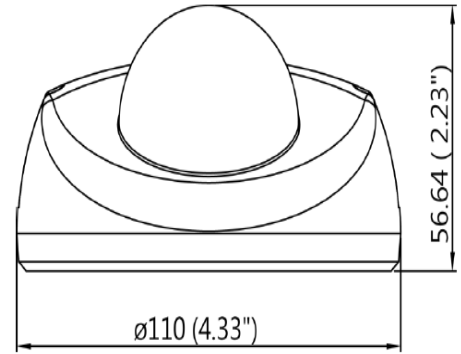

DMO Ürün Kodu: 71479-K2347

Pelco IWP533-1ERS**5 Megapiksel Network IR Dome Kamera****Ürün Özellikleri**

- 5 Megapiksel Progressive Scan CMOS Sensör
- 2592 x 1944 Piksel Maksimum Çözünürlük
- 4 Megapiksel Çözünürlükte Saniyede 60 Resim (fps) Görüntü
- H.265, H.264 High ve MJPEG Video Sıkıştırma Desteği
- Pelco Akıllı Sıkıştırma Teknolojisi
- 120 dB True Wide Dynamic Range (WDR)
- 25 Metreye Kadar Uyarlanabilir Kızılötesi (IR) Aydınlatma
- 2.8 mm Sabit Lens
- Pelco Pro Suite Akıllı Video Analiz:** Hareket Algılama, Sabotaj Algılama, Ses Algılama, Nesne Sayma, Uyarlanabilir Hareket Algılama, Yöne Bağlı Hareket Algılama, Kaybolan Nesne Algılama
- Mikro SDHC / SDXC Kart Desteği
- Ses Girişi / Çıkışı
- ONVIF Profile S, Profile G ve Profile T Uyumlu
- 20° ile +55°C Çalışma Sıcaklığı Aralığı
- Alüminyum Gövdeye Sahip Muhafaza ile IP66, IP67 ve Type 4x Koruma Sınıfı
- IK10 Darbe Dayanıklılığı
- IEEE802.af (PoE) Besleme
- CE, FCC, UL, cUL, BIS Sertifikalar

DMO Ürün Kodu: 71478-K2347

Pelco IWP333-1ERS**3 Megapiksel Network IR Dome Kamera****Ürün Özellikleri**

- 3 Megapiksel Progressive Scan CMOS Sensör
- 2048 x 1536 Piksel Maksimum Çözünürlük
- Tüm Çözünürlüklerde Saniyede 30 Resim (fps) Görüntü
- H.265, H.264 High ve MJPEG Video Sıkıştırma Desteği
- Pelco Akıllı Sıkıştırma Teknolojisi
- 120 dB True Wide Dynamic Range (WDR)
- 25 Metreye Kadar Uyarlanabilir Kızılötesi (IR) Aydınlatma
- 2.8 mm Sabit Lens
- **Pelco Pro Suite Akıllı Video Analiz:** Hareket Algılama, Sabotaj Algılama, Ses Algılama, Nesne Sayma, Uyarlanabilir Hareket Algılama, Yöne Bağlı Hareket Algılama, Kaybolan Nesne Algılama
- Mikro SDHC / SDXC Kart Desteği
- Ses Girişi / Çıkışı
- ONVIF Profile S, Profile G ve Profile T Uyumlu
- -20° ile +55°C Çalışma Sıcaklığı Aralığı
- Alüminyum Gövdeye Sahip Muhafaza ile IP66, IP67 ve Type 4x Koruma Sınıfı
- IK10 Darbe Dayanıklılığı
- IEEE802.af (PoE) Besleme
- CE, FCC, UL, cUL, BIS Sertifikalar