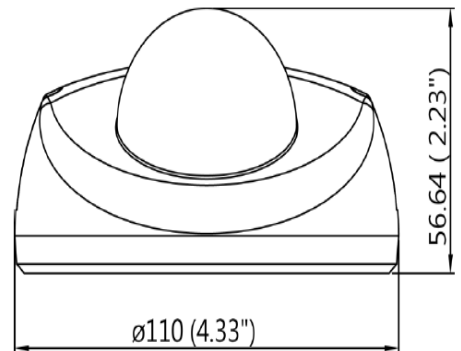

Pelco IWP234-1ERS

2 Megapiksel Network IR Dome Kamera

Ürün Özellikleri

- 2 Megapiksel Progressive Scan CMOS Sensör
- 1920 x 1080 Piksel Maksimum Çözünürlük
- Tüm Çözünürlüklerde Saniyede 30 Resim (fps) Görüntü
- H.265, H.264 High ve MJPEG Video Sıkıştırma Desteği
- Pelco Akıllı Sıkıştırma Teknolojisi
- 120 dB True Wide Dynamic Range (WDR)
- 25 Metreye Kadar Uyarlanabilir Kızılötesi (IR) Aydınlatma
- 4 mm Sabit Lens
- **Pelco Pro Suite Akıllı Video Analiz:** Hareket Algılama, Sabotaj Algılama, Ses Algılama, Nesne Sayma, Uyarlanabilir Hareket Algılama, Yöne Bağlı Hareket Algılama, Kaybolan Nesne Algılama
- Mikro SDHC / SDXC Kart Desteği
- Ses Girişi / Çıkışı
- ONVIF Profile S, Profile G ve Profile T Uyumlu
- -20° ile +55°C Çalışma Sıcaklığı Aralığı
- Alüminyum Gövdeye Sahip Muhafaza ile IP66, IP67 ve Type 4x Koruma Sınıfı
- IK10 Darbe Dayanıklılığı
- IEEE802.af (PoE) Besleme
- CE, FCC, UL, cUL, BIS Sertifikalar