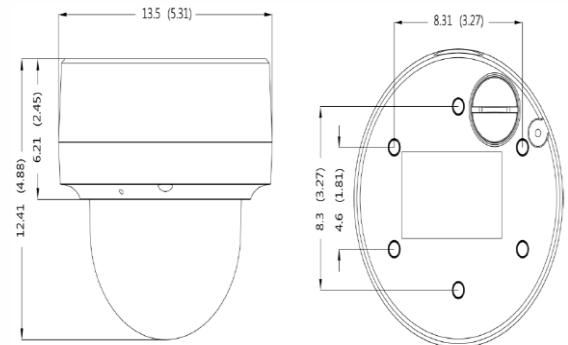

Pelco IMP331-1IRS

3 Megapiksel Network IR Dome Kamera

Ürün Özellikleri

- 3 Megapiksel Progressive Scan CMOS Sensör
- 2048 x 1536 Piksel Maksimum Çözünürlük
- 3 Megapiksel Çözünürlükte Saniyede 30 Resim (fps) Görüntü
- H.265, H.264 High ve MJPEG Video Sıkıştırma Desteği
- Pelco Akıllı Sıkıştırma Teknolojisi
- 120 dB True Wide Dynamic Range (WDR)
- 50 Metreye Kadar Uyarlanabilir Kızılötesi (IR) Aydınlatma
- 2.8-12 mm Motorize, Auto Focus, Varifocal Lens
- **Pelco Pro Suite Akıllı Video Analiz:** Hareket Algılama, Sabotaj Algılama, Ses Algılama, Nesne Sayma, Uyarlanabilir Hareket Algılama, Yöne Bağlı Hareket Algılama, Kaybolan Nesne Algılama
- 3D Gürültü Azaltma Özelliği
- Mikro SDHC / SDXC Kart Desteği
- Ses Girişi / Çıkışı ve Alarm Girişi / Çıkışı
- ONVIF Profile S, Profile G ve Profile T Uyumlu
- -10° ile +55°C Çalışma Sıcaklığı Aralığı
- Alüminyum Gövdeye Sahip Muhafaza ile IP64 Koruma Sınıfı
- IK10 Darbe Dayanıklılığı
- 24 VAC, 12 VDC, IEEE802.af (PoE) Besleme Seçenekleri
- CE, FCC, UL, cUL, BIS IEC 60068:2-6, IEC 60068:2-27 Sertifikalar