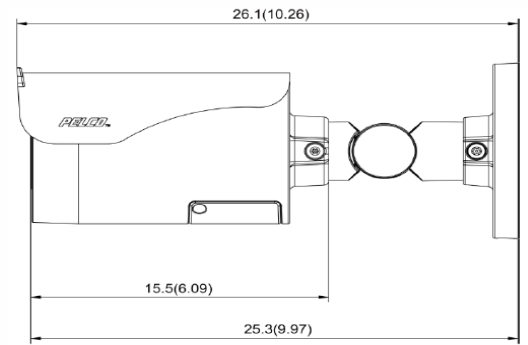

DMO Ürün Kodu: 62937-K2347

Pelco IBP531-1ER**5 Megapiksel Network IR Bullet Kamera****Ürün Özellikleri**

- 5 Megapiksel Progressive Scan CMOS Sensör
- 2592 x 1944 Piksel Maksimum Çözünürlük
- 4 Megapiksel Çözünürlükte Saniyede 60 Resim (fps) Görüntü
- H.265, H.264 High ve MJPEG Video Sıkıştırma Desteği
- Pelco Akıllı Sıkıştırma Teknolojisi
- 120 dB True Wide Dynamic Range (WDR)
- 50 Metreye Kadar Uyarlanabilir Kızılötesi (IR) Aydınlatma
- 2.8-12 mm Motorize, Auto Focus, Varifocal Lens
- Pelco Pro Suite Akıllı Video Analiz:** Hareket Algılama, Sabotaj Algılama, Ses Algılama, Nesne Sayma, Uyarlanabilir Hareket Algılama, Yöne Bağlı Hareket Algılama, Kaybolan Nesne Algılama
- 3D Gürültü Azaltma Özelliği
- Mikro SDHC / SDXC Kart Desteği
- Ses Girişi / Çıkışı ve Alarm Girişi / Çıkışı
- ONVIF Profile S, Profile G ve Profile T Uyumlu
- 40° ile +60°C Çalışma Sıcaklığı Aralığı
- Alüminyum Gövdeye Sahip Muhafaza ile IP66, IP67 ve Type 4x Koruma Sınıfı
- IK10 Darbe Dayanıklılığı
- 24 VAC, 12 VDC, IEEE802.at (PoE+) Besleme Seçenekleri
- CE, FCC, UL, cUL, BIS IEC 60068:2-6, IEC 60068:2-27 Sertifikalar