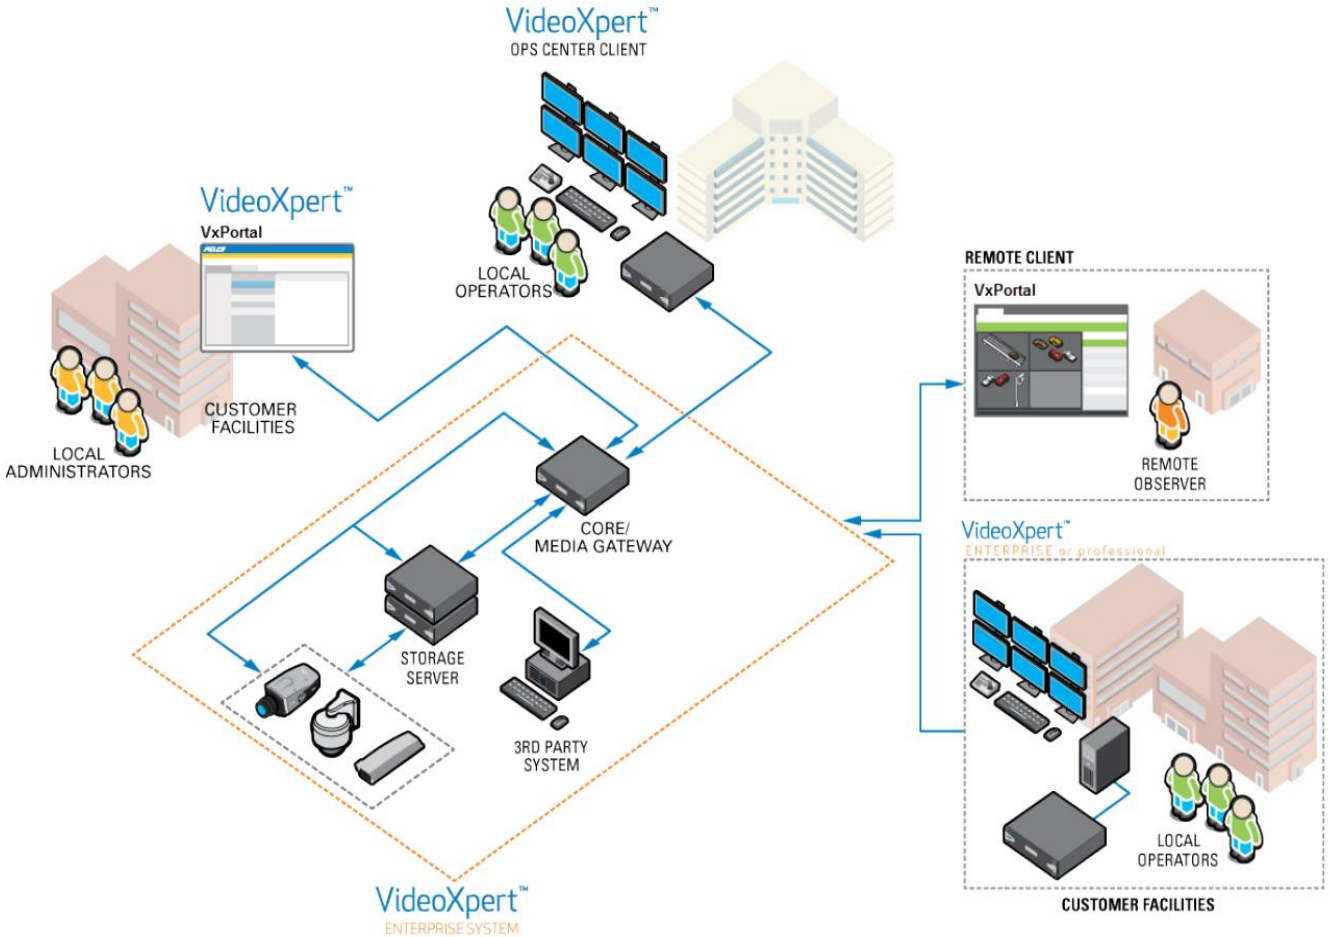

VideoXpert™