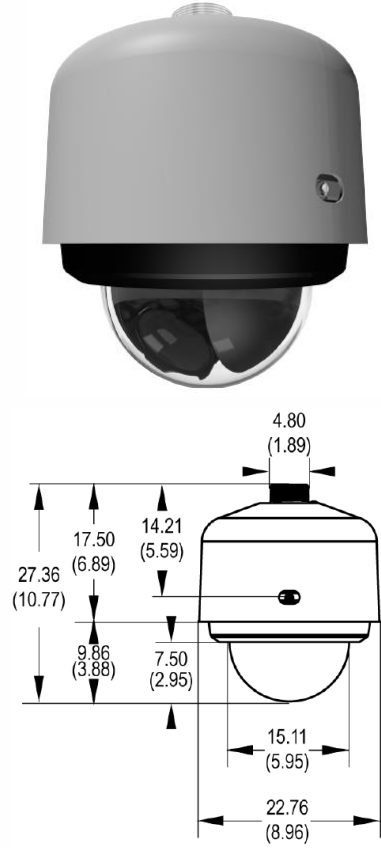

DMO Ürün Kodu: 86104-K2347

Pelco S7230L-EW1

2 Megapiksel Network Hareketli Dome Kamera

Ürün Özellikleri

- 2 Megapiksel Progressive Scan CMOS Sensör
- 1920 x 1080 Piksel Maksimum Çözünürlük
- 2 Megapiksel Çözünürlükte Saniyede 60 Resim (fps) Görüntü
- H.265, H.264 ve MJPEG Video Sıkıştırma Desteği
- Pelco Akıllı Sıkıştırma Teknolojisi
- Pelco **SureVision** Teknolojisi İle Üstün Düşük Işık Performansı
- 130 dB Wide Dynamic Range (WDR)
- 4.5-135 mm Motorize Lens, 30x optik Zoom, 12x Dijital Zoom
- 180° Derece Tilt Açısı, 360° PAN
- **GYRO** ile Güçlü Görüntü Sabitleme (EIS)
- **Pelco Enhanced Suite Akıllı Video Analiz:** Hareket Algılama, Bölge Bazlı Hareket Algılama, Şüpheli Nesne, Uyarlanabilir Hareket Algılama, Otomatik Takip, Yöne Bağlı Hareket Algılama, Bekleme Algılama, Nesne Sayma, Kaybolan Nesne Algılama, Duran Araç Tespiti
- Mikro SDHC / SDXC Kart Desteği
- Ses Girişi / Çıkışı ve 4 Alarm Girişi / 2 Alarm Çıkışı
- ONVIF Profile S, Profile G ve Profile T Uyumlu
- -51° ile +60°C Çalışma Sıcaklığı Aralığı
- Alüminyum Gövdeye Sahip Muhafaza ile IP66, IP67 ve Type 4x Koruma Sınıfı, IK10 Darbe Dayanıklılığı
- 24 VAC, 48 VDC, IEEE802.bt (HPoE) Besleme Seçenekleri
- CE, FCC, UL, cUL, ICES-003, RCM, KC Sertifikalar