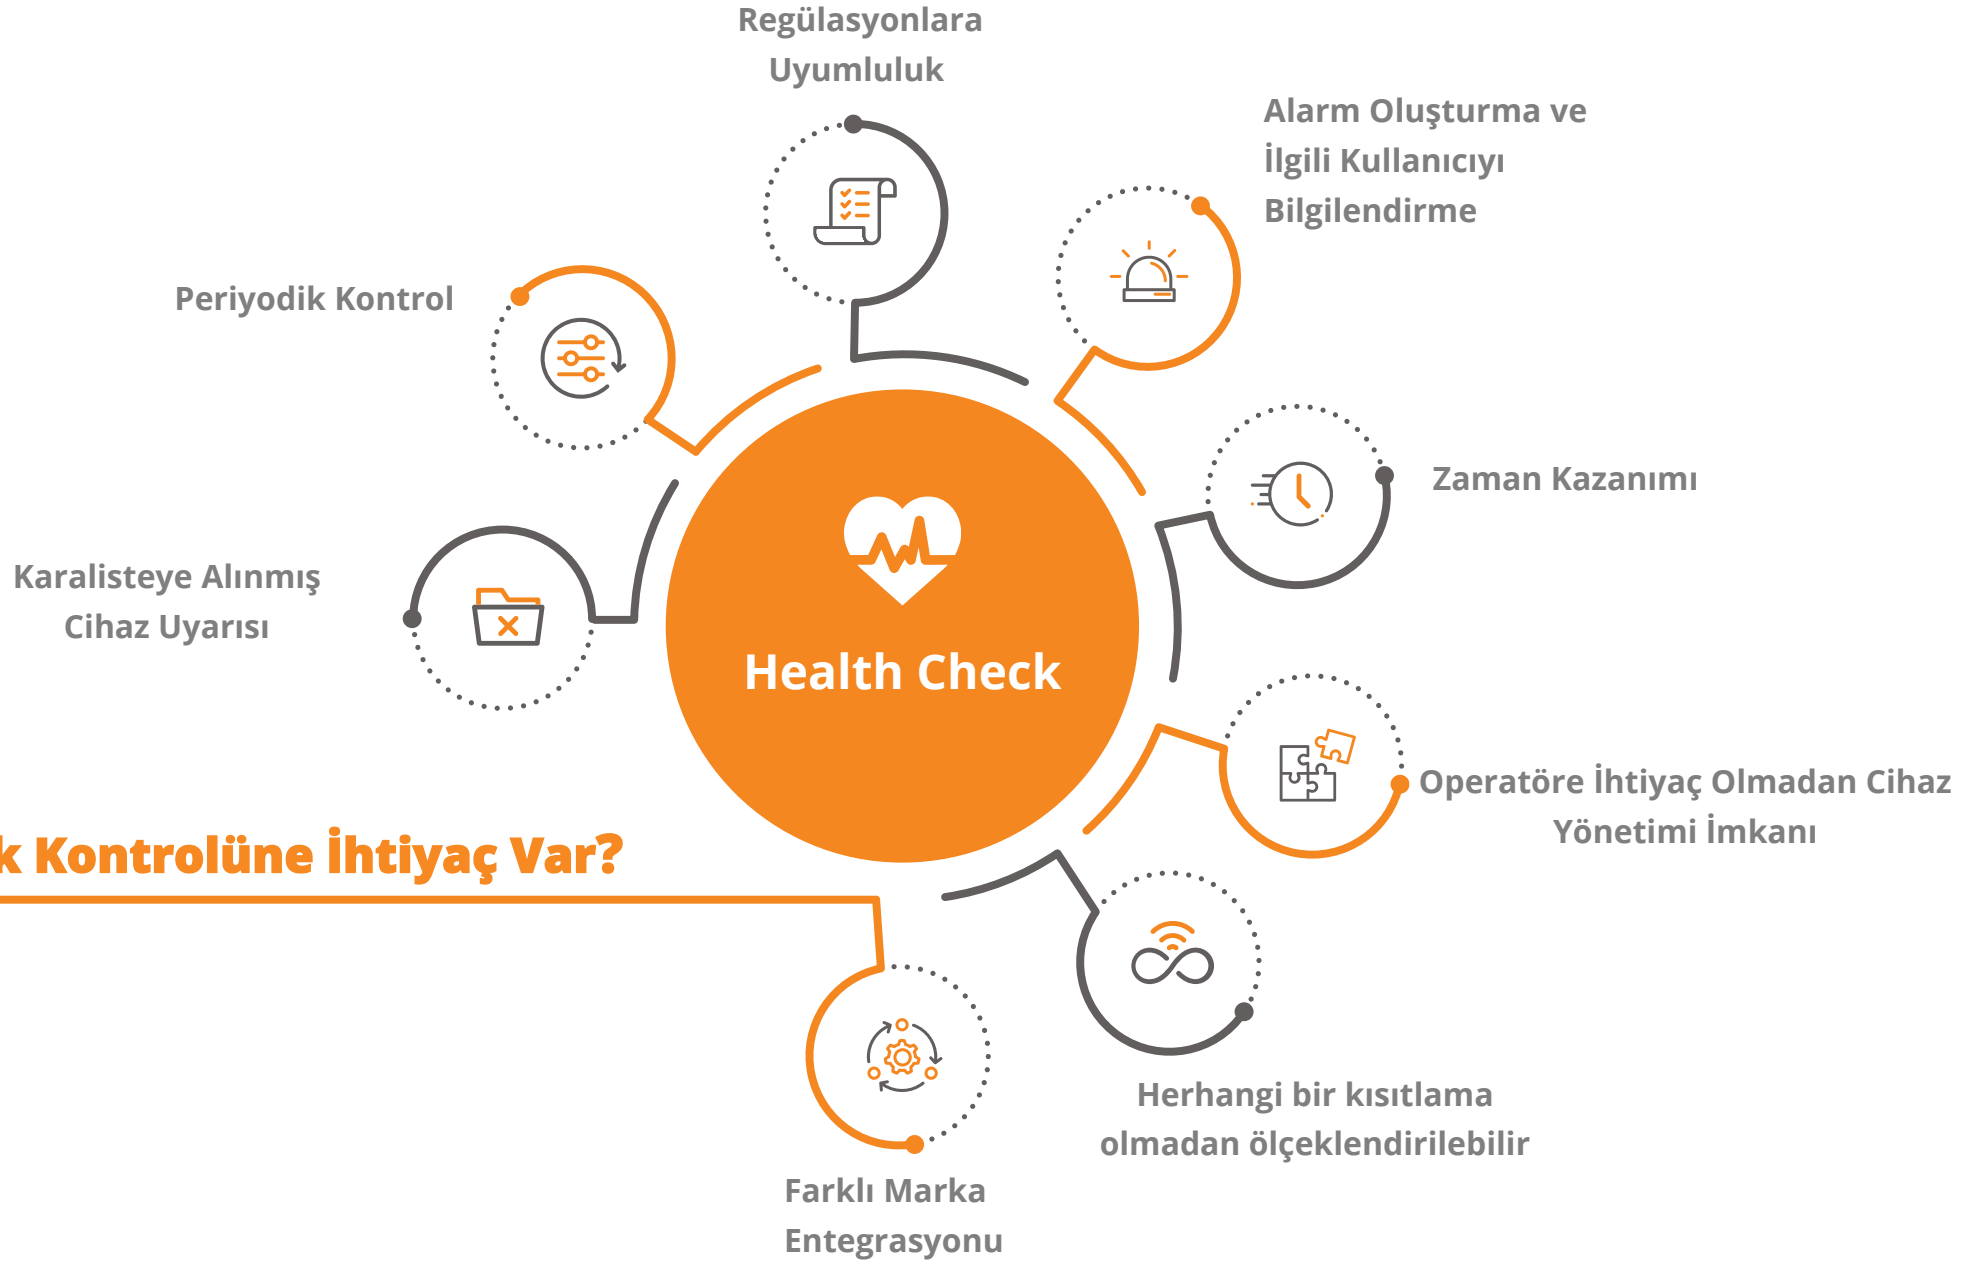

**SBR**  
Savunma

**CCTV Yönetimi**

# Merkezi CCTV Yönetimi

- Farklı markalarla entegrasyon
- Farklı teknolojilerle entegrasyon (DVR, HVR, NVR, VMS)
- Gelişmiş CCTV Özellikleri
- Planlanmış Video Dışa Aktarımı
- Merkezi Kullanıcı Yönetimi
- Aktif dizin (AD) Entegrasyonu
- Merkezi Loglama
- Kayıt Cihazı Sağlık Kontrolü
- Kayıt Cihazı Uzaktan Toplu Yapılandırma
- Alarm Yönetimi
- Envanter Takibi
- Raporlama

## Neden Sağlık Kontrolüne İhtiyaç Var?