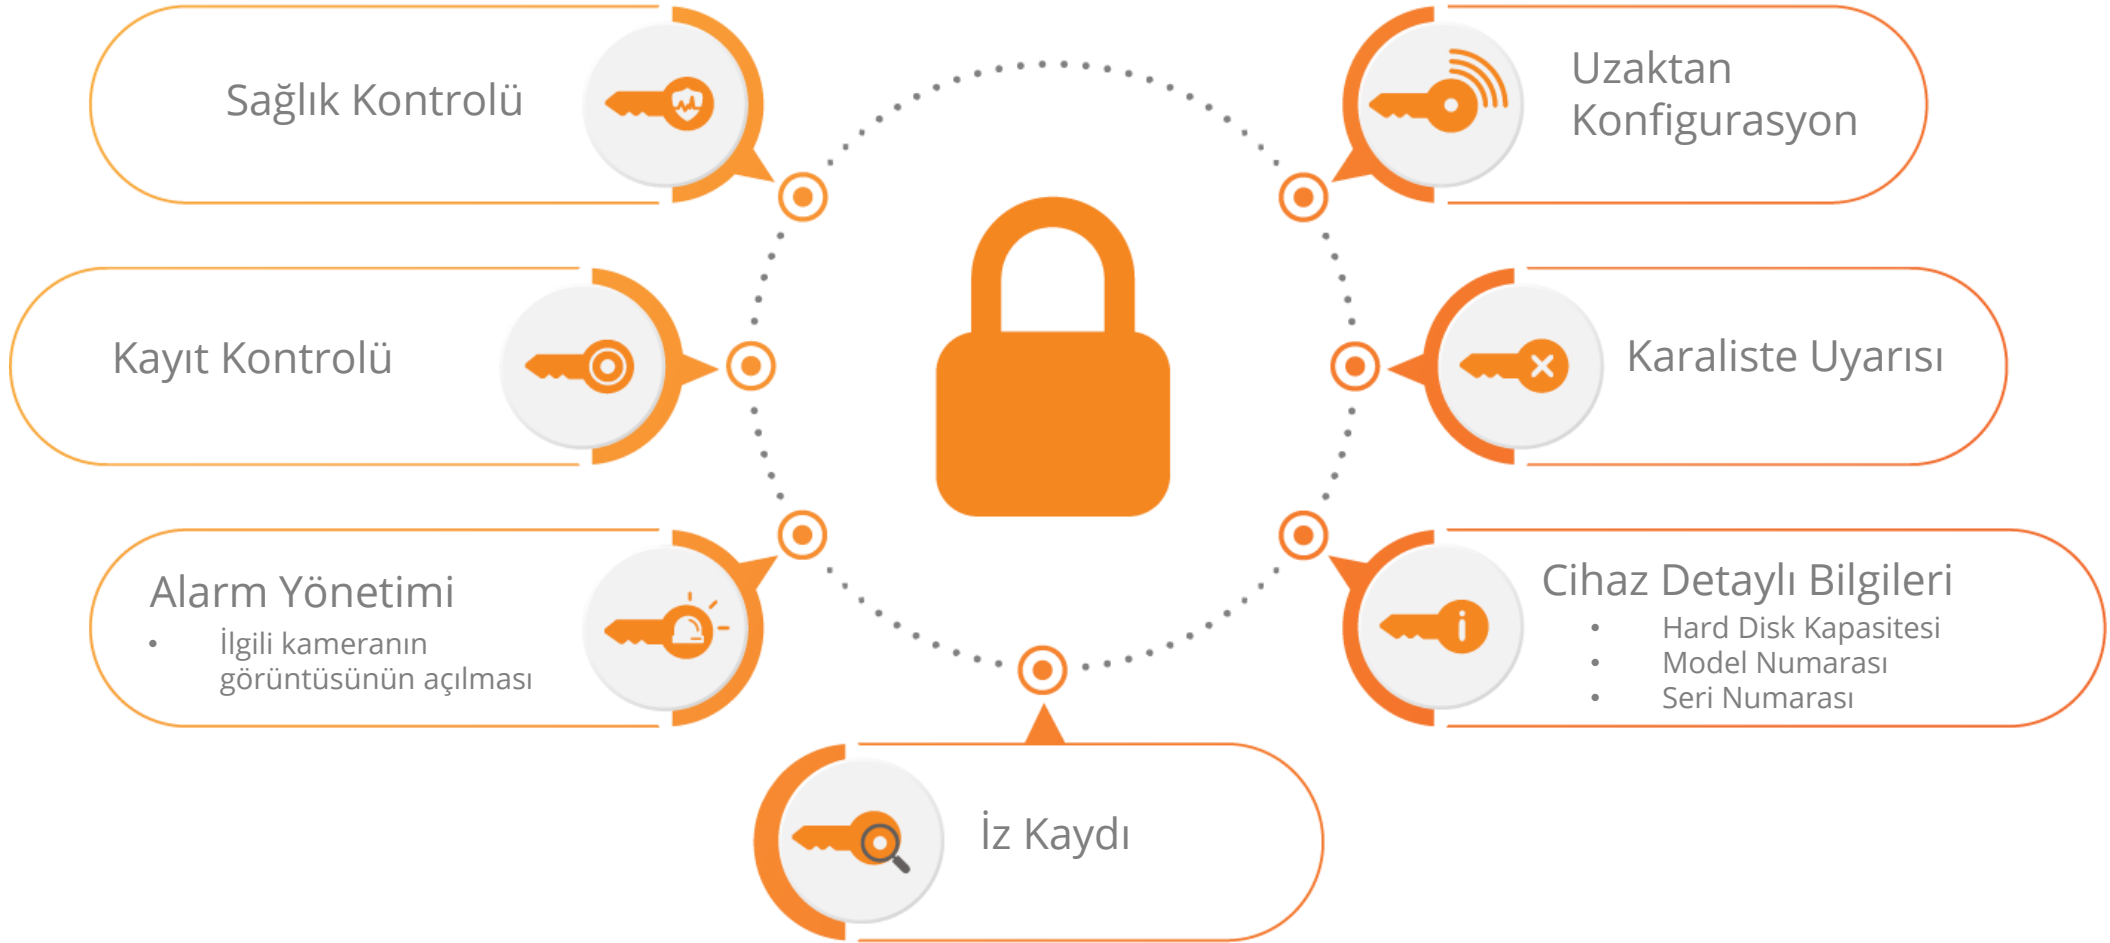

Genel Özellikler