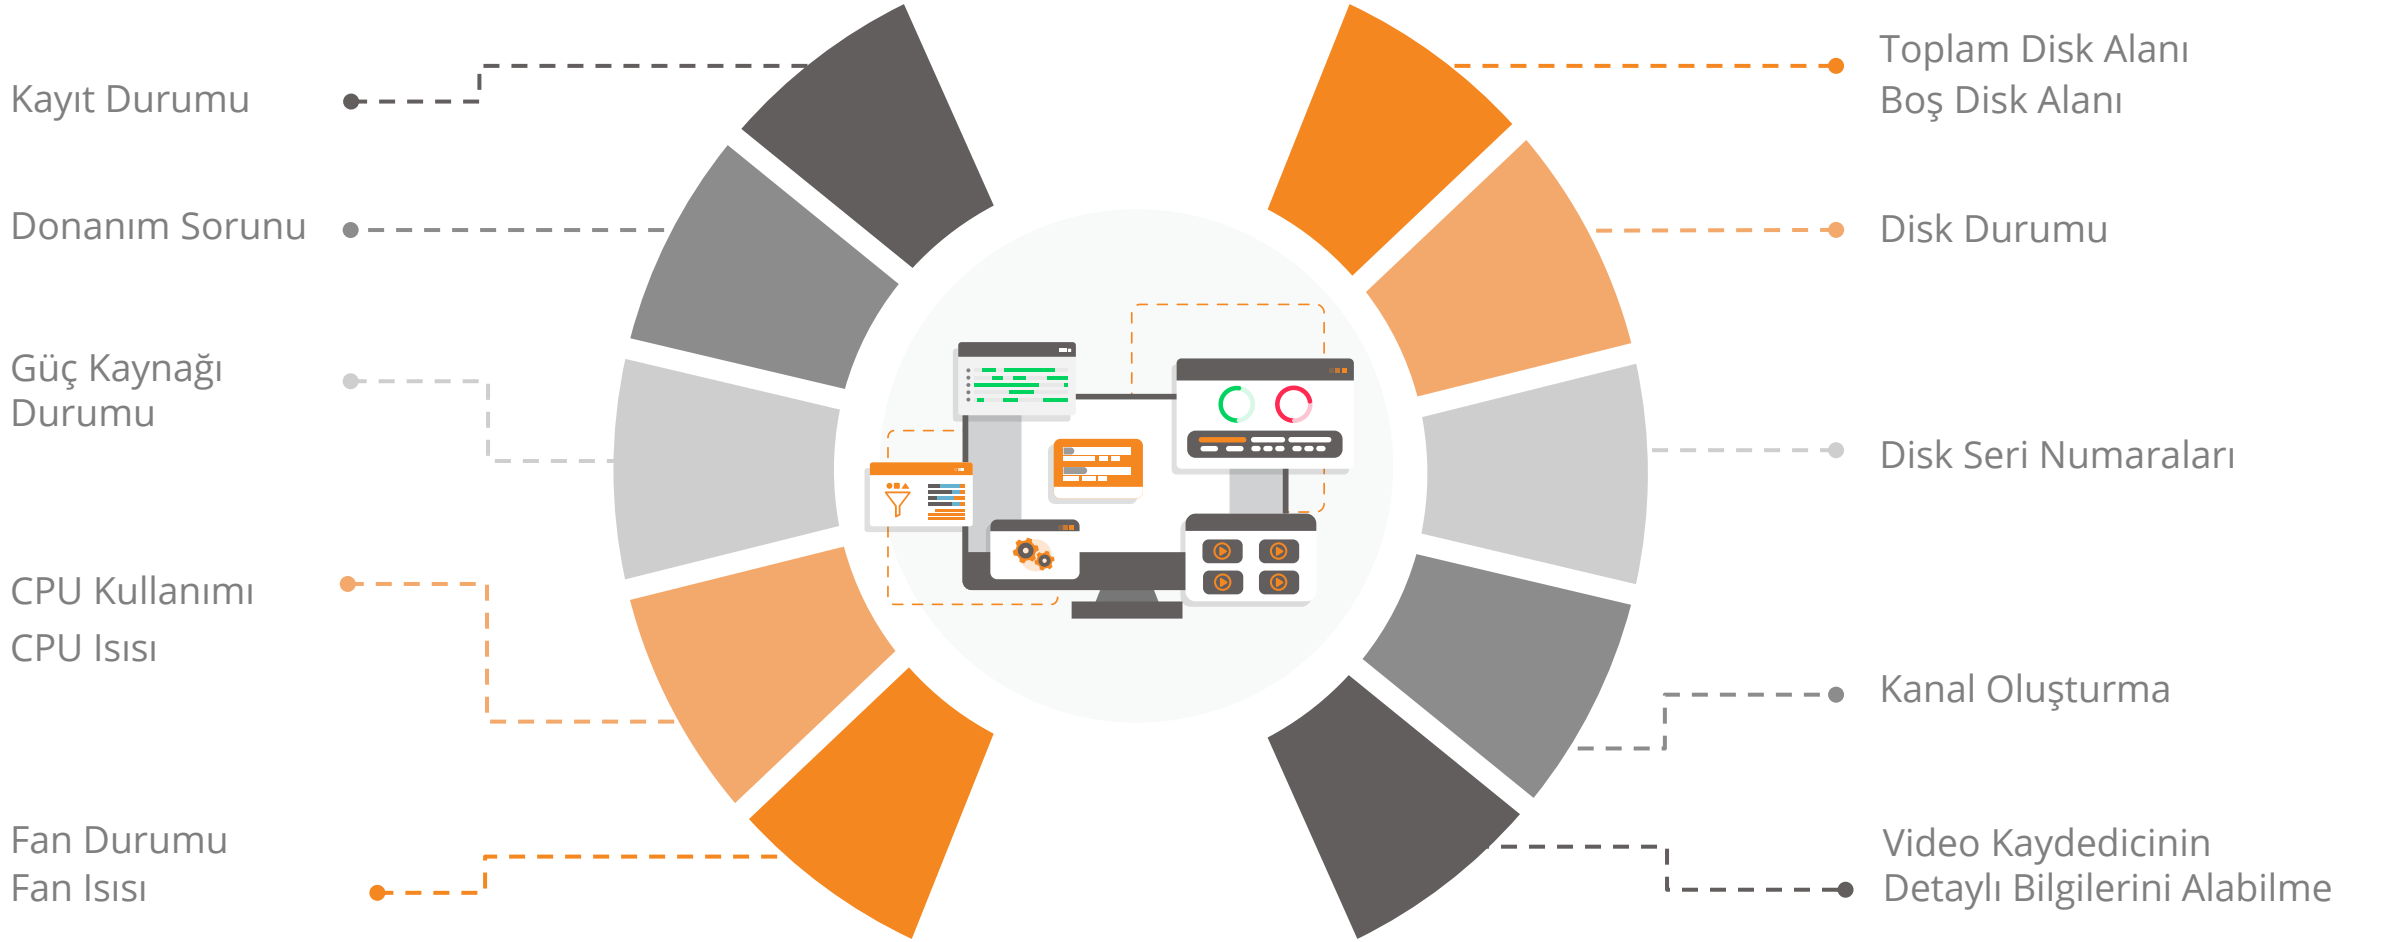

Sağlık Kontrolü Fonksiyonları