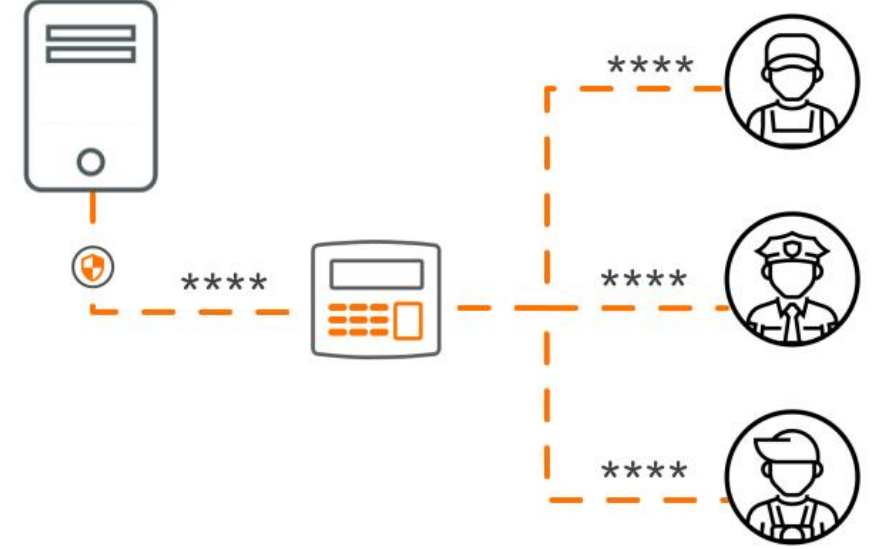

Kullanıcı Yönetimi

- DVR yerel kullanıcıların yönetimi ve iptali, gruplandırılması
- Erişim hakları ve kanal erişim yetkileri tanımlayabilme,
- Anlık ve eş zamanlı yetki verme, yetki alma
  - Kullanıcıyı çıkış yapmaya zorlama ve engelleyebilme,
- Otomatik Aktif Dizin (Active Directory) senkronizasyonu
- Kullanıcıyı çıkış yapmaya zorlama ve engelleyebilme,
- Kullanıcı hareketlerini detaylı olarak inceleyebilme
  - İlgili kameraları izleyen kullanıcı bilgileri